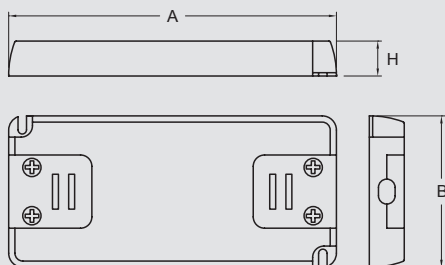

## QUOTE / DIMENSIONS

### CODICI / CODE

CODICE Code	Tensione Input	Secondario Output	Potenza MAX MAX Power	DIMENSION (mm)			Max connessioni
				A	B	H	
90220722	230V - 50/60Hz	12 Vdc	6 W	98	45	10,5	1
90220690	230V - 50Hz	12 Vdc	6 W	50	35	20,5	4
90220723	230V - 50/60Hz	12 Vdc	12 W	127	49	10,5	1
95432302	230V - 50/60Hz	12 Vdc	30 W	159	57	18	6
95432319	230V - 50/60Hz	12 Vdc	50 W	185	63	22	6
95432323	230V - 50/60Hz	12 Vdc	75 W	200	63	30	6
90220750	100...240V - 50/60Hz	12 Vdc	15 W	200	69	30	1

### SPECIFICHE PRODOTTO / PRODUCT SPECIFICATIONS

Spina ITA 10A / Plugs ITA 10A