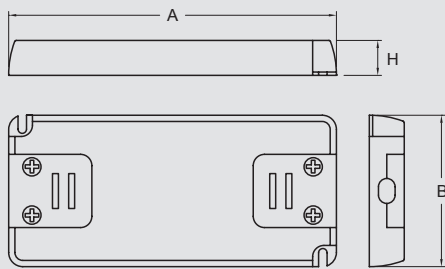

## QUOTE / DIMENSIONS

### CODICI / CODE

CODICE Code	Tensione Input	Secondario Output	Potenza MAX MAX Power	DIMENSION (mm)			Max connessioni
				A	B	H	
90220722	230V - 50/60Hz	12 Vdc	6 W	98	45	10,5	1
90220690	230V - 50Hz	12 Vdc	6 W	50	35	20,5	4
90220723	230V - 50/60Hz	12 Vdc	12 W	127	49	10,5	1
95432302	230V - 50/60Hz	12 Vdc	30 W	159	57	18	6
95432319	230V - 50/60Hz	12 Vdc	50 W	185	63	22	6
95432323	230V - 50/60Hz	12 Vdc	75 W	200	63	30	6
90220750	100...240V - 50/60Hz	12 Vdc	15 W	200	69	30	1

### CODICI / CODE

CODICE Code	Tensione Input	Secondario Output	Potenza MAX MAX Power	DIMENSION (mm)		
				A	B	H
90220714	230V - 50/60Hz	12 Vdc	6 W	98	45	10,5
90220716	230V - 50/60Hz	12 Vdc	12 W	127	49	10,5
90220717	230V - 50/60Hz	12 Vdc	20 W	156	53	10,5
90220782	230V - 50/60Hz	12 Vdc	30 W	159	57	18
90220783	230V - 50/60Hz	12 Vdc	50 W	185	63	22
90220720	230V - 50/60Hz	12 Vdc	75 W	200	63	30