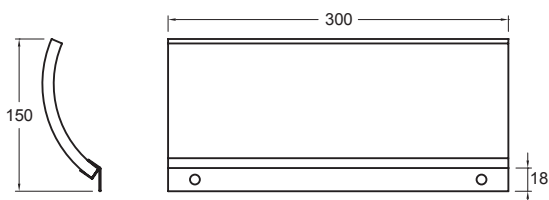

ARKA

QUOTE / DIMENSIONS

DATI TECNICI / TECHNICAL DATA

Alimentazione / Voltage	12Vdc
Potenza / Power	5 W
Luminosità / Brightness	56 lm/W
Colore luce / Light color	Natural White
Classe di isolamento / Isolation Class	III
Grado IP / Degree IP	IP44
Finitura / Finish	Sabbiato / Sanded
Sicurezza fotobiologica / Photobiological safety	Gruppo rischio esente / Exempt risk group
Cavo uscita / Exit cable L=...mm	700mm