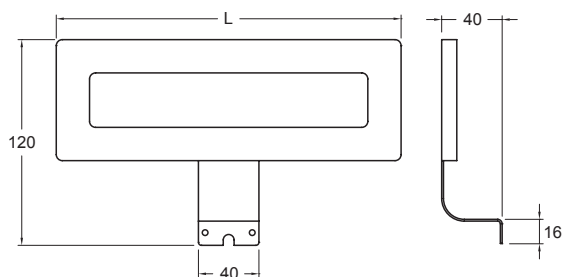

ASTRO

QUOTE / DIMENSIONS

DATI TECNICI / TECHNICAL DATA

Alimentazione / Voltage	12Vdc
Luminosità / Brightness	76 lm/W
Colore luce / Light color	Natural White
Classe di isolamento / Isolation Class	III
Grado IP / Degree IP	IP44
Finitura / Finish	Sabbiato / Sanded
Sicurezza fotobiologica / Photobiological safety	Gruppo rischio esente / Exempt risk group
Cavo uscita / Exit cable L=...mm	700mm

Alimentatore 230V-50/60Hz compreso nell'imballo
Led driver 230V-50/60Hz included in the packaging

MONTAGGIO / MOUNTING

CODICI / CODE

CODICE Code	Lunghezza Length	Potenza Power
95700263	220 mm	10 W
95700264	330 mm	17 W