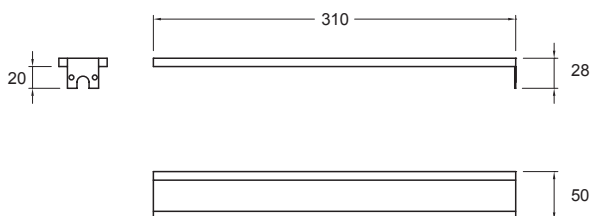

AURA

QUOTE / DIMENSIONS

DATI TECNICI / TECHNICAL DATA

Alimentazione / Voltage	12 Vdc
Potenza/Power	6,8 W
Luminosità / Brightness	76 lm/W
Colore luce / Light color	Natural White
Classe di isolamento / Isolation Class	III
Grado IP / Degree IP	IP44
Finitura / Finish	Acciaio Specchio / Mirror steel
Sicurezza fotobiologica / Photobiological safety	Gruppo rischio esente/ Exempt risk group
Cavo uscita / Exit cable L=...mm	700mm