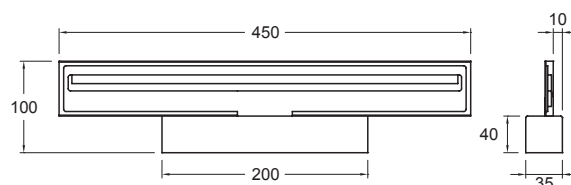

EMILED WM

DATI TECNICI / TECHNICAL DATA

Alimentazione / Voltage	230V - 50/60Hz
Potenza / Power	8,5 W
Luminosità / Brightness	56 lm/W
Colore luce / Light color	Natural White
Classe di isolamento / Isolation Class	II
Grado IP / Degree IP	IP44
Finitura / Finish	Trasparente / Transparent
Sicurezza fotobiologica / Photobiological safety	Gruppo rischio esente / Exempt risk group
Cavo uscita / Exit cable L=...mm	200mm

Alimentatore integrato nell'apparecchio
Led driver built-in

QUOTE / DIMENSIONS

CODICI / CODE

CODICE
Code

95700462

MONTAGGIO / MOUNTING