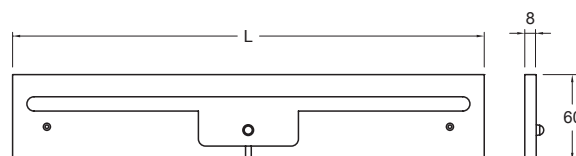

QUOTE / DIMENSIONS