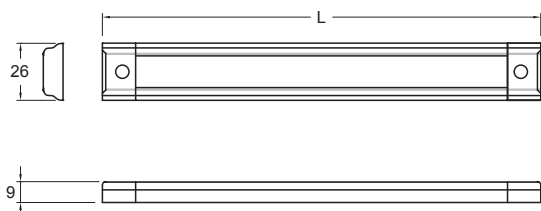

LAS VEGAS

QUOTE / DIMENSIONS

DATI TECNICI / TECHNICAL DATA

Alimentazione / Voltage	12Vdc
Luminosità / Brightness	86 lm/W
Colore luce / Light color	Cool White
Classe di isolamento / Isolation Class	III
Grado IP / Degree IP	IP20
Interruttore / Switch	Touch sensor
Finitura / Finish	Aluminum
Sicurezza fotobiologica / Photobiological safety	Gruppo rischio esente / Exempt risk group
Cavo uscita / Exit cable L=...mm	1800mm

Alimentatore 230V-50/60Hz compreso nell'imballo
Led driver 230V-50/60Hz included in the packaging

MONTAGGIO / MOUNTING

CODICI / CODE

CODICE Code	Lunghezza Length	Potenza Power
95500038	560 mm	2,5 W
95500040	860 mm	3,8 W
95500042	1160 mm	5,3 W