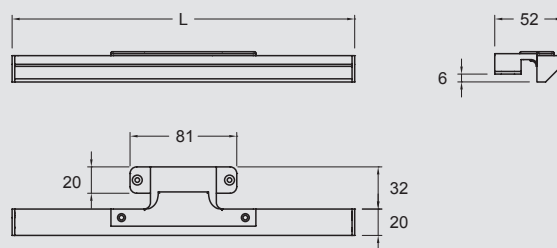

METRO

CODICI / CODE

CODICE Code	Finitura Finish	Potenza Power
95700490	330mm	6W
95700492	450mm	8,5W

QUOTE / DIMENSIONS

DATI TECNICI / TECHNICAL DATA

Alimentazione / Voltage	12Vdc
Luminosità / Brightness	82lm/W
Colore luce / Light color	Cool white
Classe di isolamento / Isolation Class	III
Grado IP / Degree IP	IP44
Finitura / Finish	Brill
Sicurezza fotobiologica / Photobiological safety	Gruppo rischio esente / Exempt risk group
cavo uscita /exit cable L=...mm	700mm

Alimentatore 230V-50/60Hz compreso nell'imballo
Led driver 230V-50/60Hz included in the packaging

ARCO

CODICI / CODE

CODICE Code	Finitura Finish
95266300	Acciaio spazzolato / Brushed steel
95266302	Acciaio lucido / Lucid steel

QUOTE / DIMENSIONS

DATI TECNICI / TECHNICAL DATA

Alimentazione / Voltage	230V-50/60Hz
Potenza / Power	13W
Attacco lampada / Lamp holder	G5
Colore luce / Light color	Cool white
Classe di isolamento/ Isolation Class	II
Grado IP / Degree IP	IP20
cavo uscita /exit cable L=...mm	700mm