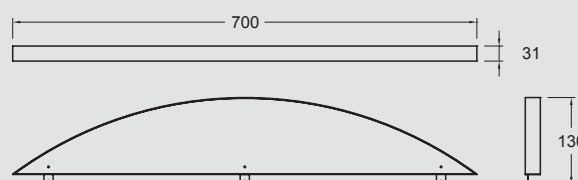

METRO

CODICI / CODE

CODICE Code	Finitura Finish	Potenza Power
95700490	330mm	6W
95700492	450mm	8,5W

QUOTE / DIMENSIONS

DATI TECNICI / TECHNICAL DATA

Alimentazione / Voltage	12Vdc
Luminosità / Brightness	82lm/W
Colore luce / Light color	Cool white
Classe di isolamento / Isolation Class	III
Grado IP / Degree IP	IP44
Finitura / Finish	Brill
Sicurezza fotobiologica / Photobiological safety	Gruppo rischio esente / Exempt risk group
cavo uscita /exit cable L=...mm	700mm

QUOTE / DIMENSIONS

DATI TECNICI / TECHNICAL DATA

Alimentazione / Voltage	230V-50/60Hz
Potenza / Power	13W
Attacco lampada / Lamp holder	G5
Colore luce / Light color	Cool white
Classe di isolamento/ Isolation Class	II
Grado IP / Degree IP	IP20
cavo uscita /exit cable L=...mm	700mm