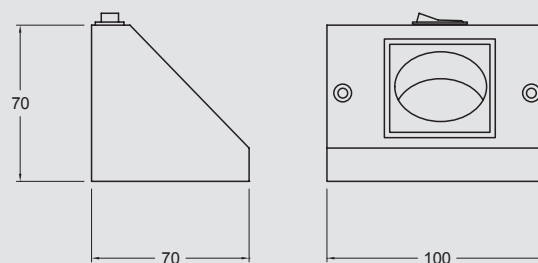

QUOTE / DIMENSIONS

PRESTO

CODICI / CODE

CODICE Code	Finitura Finish
95109020	Bianco / White
95109022	Nero / Black
95109024	Grigia / Grey

DATI TECNICI / TECHNICAL DATA

Alimentazione / Voltage	230V-50/60Hz
Potenza MAX / MAX Power	1000 W
Classe di isolamento / Isolation Class	I
Grado IP / Degree IP	IP44
cavo uscita / exit cable L=...mm	800mm

QUOTE / DIMENSIONS

ANGOLO

CODICI / CODE

CODICE Code	Finitura Finish
95722020	Bianco / White
95722024	Grigia - Grey

DATI TECNICI / TECHNICAL DATA

Alimentazione / Voltage	230V-50/60Hz
Potenza / Power	MAX 1000 W
Tipo di presa / Type of socket	G9
Classe di isolamento / Isolation Class	I
Grado IP / Degree IP	IP20
cavo uscita / exit cable L=...mm	800mm