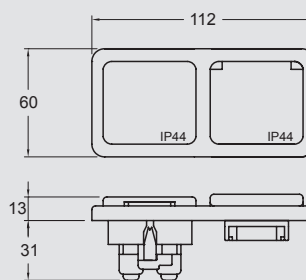

QUOTE / DIMENSIONS

PRESTO

CODICI / CODE

CODICE Code	Finitura Finish
95109020	Bianco / White
95109022	Nero / Black
95109024	Grigia / Grey

DATI TECNICI / TECHNICAL DATA

Alimentazione / Voltage	230V-50/60Hz
Potenza MAX / MAX Power	1000 W
Classe di isolamento / Isolation Class	I
Grado IP / Degree IP	IP44
cavo uscita / exit cable L=...mm	800mm

QUOTE / DIMENSIONS

ANGOLO

CODICI / CODE

CODICE Code	Finitura Finish
95722020	Bianco / White
95722024	Grigia - Grey

DATI TECNICI / TECHNICAL DATA

Alimentazione / Voltage	230V-50/60Hz
Potenza / Power	MAX 1000 W
Tipo di presa / Type of socket	G9
Classe di isolamento / Isolation Class	I
Grado IP / Degree IP	IP20
cavo uscita / exit cable L=...mm	800mm