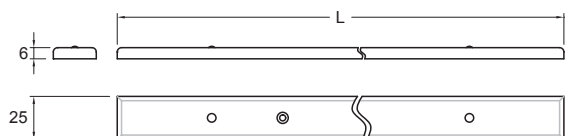

## QUOTE / DIMENSIONS

## DATI TECNICI / TECHNICAL DATA

Alimentazione / Feeding	350 mA
Luminosità / Brightness	105 lm/W
Colore luce / Light color	Cool White
Classe di isolamento / Isolation Class	III
Grado IP / Degree IP	IP20
Finitura / Finish	Aluminum
Sicurezza fotobiologica / Photobiological safety	Gruppo rischio 2 / Risk group 2
Cavo uscita / Exit cable L=...mm	1800mm

## CODICI / CODE

CODICE Code	Lunghezza Length	Potenza Power	Tipo di Accensione Switch mode
95432042	560 mm	4 x 1,2 W	Micro switch
95432044	860 mm	6 x 1,2 W	Micro switch
95432046	1160 mm	8 x 1,2 W	Micro switch
95503530	560 mm	4 x 1,2 W	/
95503531	860 mm	6 x 1,2 W	/
95503532	1160 mm	8 x 1,2 W	/