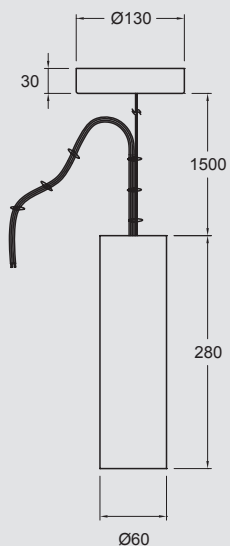

## QUOTE / DIMENSIONS

## DATI TECNICI / TECHNICAL DATA

Alimentazione / Voltage	230V - 50/60Hz
Potenza / Power	50 W
Attacco lampada / Lamp holder	GU 10
Classe di isolamento / Isolation Class	II
Grado IP / Degree IP	IP23
Fiinitura / Finish	Bianco / White
Cavo uscita / Exit cable L=...mm	1900mm