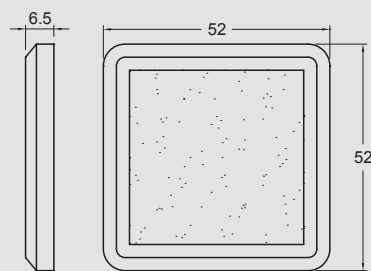

## QUOTE / DIMENSIONS

# SQUARE

## DATI TECNICI / TECHNICAL DATA

Alimentazione / Voltage	12Vdc
Potenza / Power	1,1 W
Finitura / Finish	Acciaio satinato / Brushed steel
Classe di isolamento / Isolation Class	III
Grado IP / Degree IP	IP20
Sicurezza fotobiologica / Photobiological safety	Gruppo rischio esente/ Exempt risk group
cavo uscita /exit cable L=...mm	1500mm