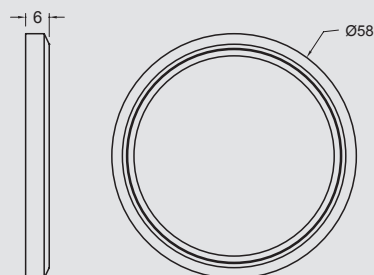

## QUOTE / DIMENSIONS

## DATI TECNICI / TECHNICAL DATA

Alimentazione / Voltage	12Vdc
Potenza / Power	1,1 W
Finitura / Finish	Acciaio satinato / Brushed steel
Classe di isolamento / Isolation Class	III
Grado IP / Degree IP	IP20
Sicurezza fotobiologica / Photobiological safety	Gruppo rischio esente/ Exempt risk group
cavo uscita /exit cable L=...mm	1500mm

## DATI TECNICI / TECHNICAL DATA

Alimentazione / Voltage	12Vdc
Potenza / Power	1,4 W
Colore luce / light color	Cool White
Finitura / Finish	Grigia / Grey
Classe di isolamento / Isolation Class	III
Grado IP / Degree IP	IP20
Sicurezza fotobiologica / Photobiological safety	Gruppo rischio esente/ Exempt risk group
cavo uscita / exit cable L=...mm	1500mm