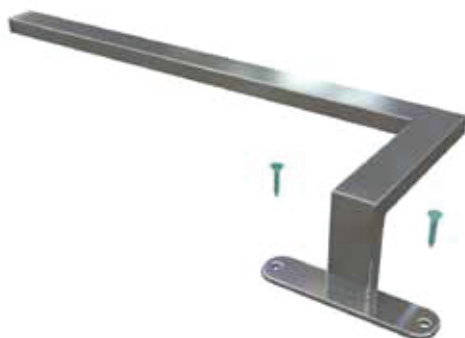

MONTAGGIO / MOUNTING

CODICI / CODE

CODICE
Code

95503572