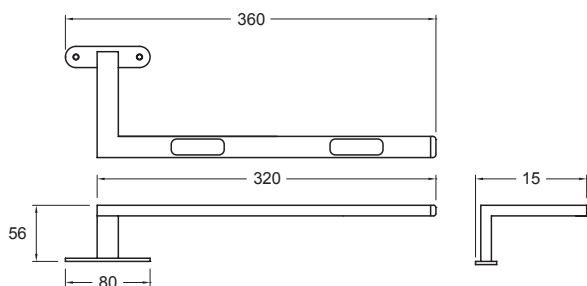

STAR

QUOTE / DIMENSIONS

DATI TECNICI / TECHNICAL DATA

Alimentazione / Voltage	350 mA
Potenza / Power	6,2 W
Luminosità / Brightness	80 lm/W
Colore luce / Light color	Cool White
Classe di isolamento / Isolation Class	III
Grado IP / Degree IP	IP44
Finitura / Finish	Cromo / Chrom
Sicurezza fotobiologica / Photobiological safety	Gruppo rischio esente / Exempt risk group
Cavo uscita / Exit cable L=...mm	700mm