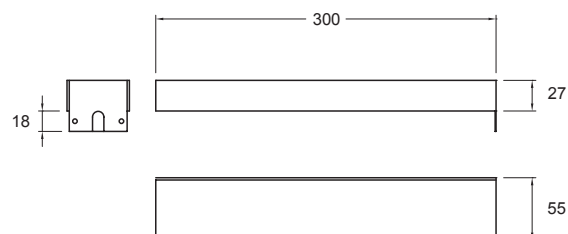

TWO-FACES/M

DATI TECNICI / TECHNICAL DATA

Alimentazione / Voltage	230V - 50/60 Hz
Potenza / Power	6 W
Luminosità / Brightness	82 lm/W
Colore luce / Light color	Cool White
Classe di isolamento / Isolation Class	II
Grado IP / Degree IP	IP44
Finitura / Finish	Acciaio Specchio / Mirror steel
Sicurezza fotobiologica / Photobiological safety	Gruppo rischio esente/ Exempt risk group
Cavo uscita / Exit cable L=...mm	700mm

Alimentatore integrato nell'apparecchio
Led driver built-in

QUOTE / DIMENSIONS

CODICI / CODE

CODICE
Code

95700206

MONTAGGIO / MOUNTING