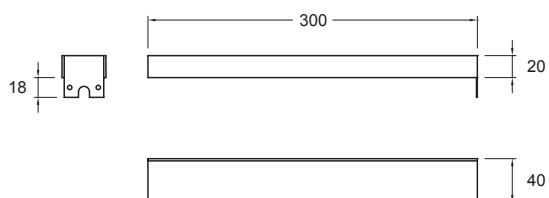

TWO-FACES

QUOTE / DIMENSIONS

DATI TECNICI / TECHNICAL DATA

Alimentazione / Voltage	12Vdc
Luminosità / Brightness	82 lm/W
Colore luce / Light color	Cool White
Classe di isolamento / Isolation Class	III
Grado IP / Degree IP	IP44
Finitura / Finish	Acciaio Specchio / Mirror steel
Sicurezza fotobiologica / Photobiological safety	Gruppo rischio esente/ Exempt risk group
Cavo uscita / Exit cable L=...mm	700mm

Alimentatore 230V-50/60Hz compreso nell'imballo
Led driver 230V-50/60Hz included in the packaging

MONTAGGIO / MOUNTING

CODICI / CODE

CODICE Code	Lunghezza Length	Potenza Power
95700200	300 mm	6 W
95700206	500 mm	10 W