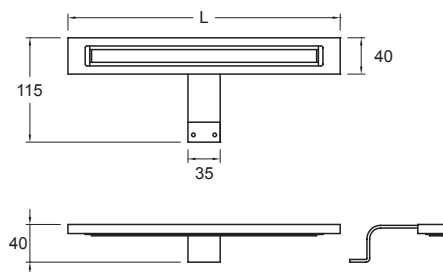

### DATI TECNICI / TECHNICAL DATA

Alimentazione / Voltage	350 mA
Luminosità / Brightness	80 lm/W
Colore luce / Light color	Cool White
Classe di isolamento / Isolation Class	III
Grado IP / Degree IP	IP23
Finitura / Finish	Brill
Sicurezza fotobiologica / Photobiological safety	Gruppo rischio esente / Exempt risk group
Cavo uscita / Exit cable L=...mm	700mm

### QUOTE / DIMENSIONS

### CODICI / CODE

CODICE Code	Lunghezza Length	N°LED	Potenza Power
95503510	300 mm	2	6,4 W
95503512	400 mm	3	9,6 W
95503514	580 mm	4	12,8 W