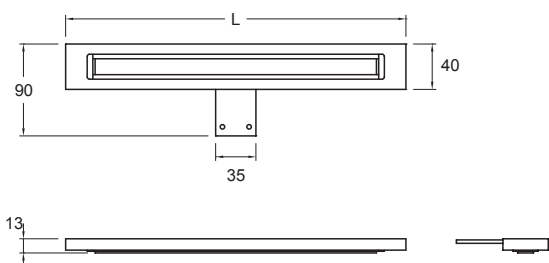

VEGA

QUOTE / DIMENSIONS

DATI TECNICI / TECHNICAL DATA

Alimentazione / Voltage	350 mA
Luminosità / Brightness	80 lm/W
Colore luce / Light color	Cool White
Classe di isolamento / Isolation Class	III
Grado IP / Degree IP	IP23
Finitura / Finish	Brill
Sicurezza fotobiologica / Photobiological safety	Gruppo rischio esente / Exempt risk group
Cavo uscita / Exit cable L=...mm	700mm

Alimentatore 230V-50/60Hz compreso nell'imballo
 Led driver 230V-50/60Hz included in the packaging

MONTAGGIO / MOUNTING

CODICI / CODE

CODICE Code	Lunghezza Length	N°LED	Potenza Power
95661066	300 mm	2	6,4 W
95661070	400 mm	3	9,6 W
95661068	580 mm	4	12,8 W