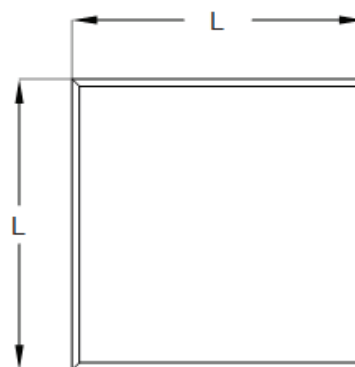

QUOTE / DIMENSIONS