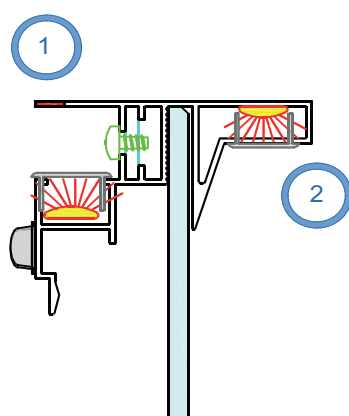

ECLISSI

DATI TECNICI / TECHNICAL DATA

Alimentazione / Voltage	230V-50/60Hz
Potenza / Power	10 W/m
Luminosità / Brightness	70 lm/W
Colore luce / Light color	Natural White
Classe di isolamento / Isolation Class	II
Grado IP / Degree IP	IP44
Finitura cornice / Frame Finish	Aluminum/ Black/ Copper/Gold
Sicurezza fotobiologica / Photobiological safety	Gruppo rischio esente/ Exempt risk group
Cavo uscita / Exit cable L=...mm	700mm

Alimentatore 230V-50/60Hz compreso nell'imballo
 Led driver 230V-50/60Hz included in the packaging

QUOTE / DIMENSIONS

OPZIONI ILLUMINAMENTO / LIGHTING OPTION

MONTAGGIO / MOUNTING