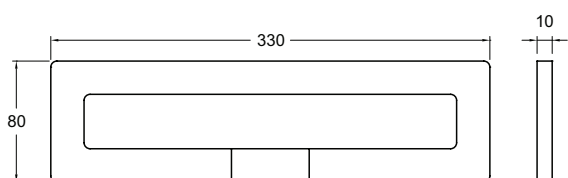

ELITE

QUOTE / DIMENSIONS

SPECIFICHE PRODOTTO / PRODUCT SPECIFICATIONS

Alimentatori / led driver 230V-50/60Hz pag. 35

DATI TECNICI / TECHNICAL DATA

Alimentazione / Voltage	12Vdc
Potenza / Power	6,7 W
Luminosità / Brightness	84 lm/W
Colore luce / Light color	Natural White
Classe di isolamento / Isolation Class	III
Grado IP / Degree IP	IP20
Interruttore / Switch	Touch Dimmer
Finitura / Finish	Sanded
Sicurezza fotobiologica / Photobiological safety	Gruppo rischio esente/ Exempt risk group
Cavo uscita / Exit cable L=...mm	1800mm