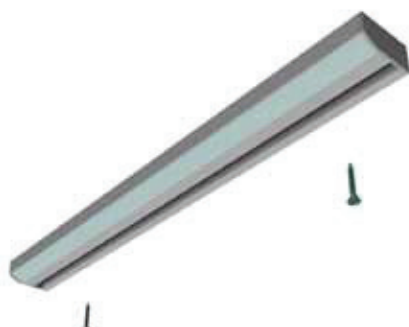

GENIUS

QUOTE / DIMENSIONS

SPECIFICHE PRODOTTO / PRODUCT SPECIFICATIONS

Alimentatori / led driver 230V-50/60Hz pag. 35

DATI TECNICI / TECHNICAL DATA

Alimentazione / Voltage	12Vdc
Luminosità / Brightness	84 lm/W
Colore luce / Light color	Natural White
Classe di isolamento / Isolation Class	III
Grado IP / Degree IP	IP20
Interruttore / Switch	Touch Dimmer
Finitura / Finish	Aluminum / Black
Sicurezza fotobiologica / Photobiological safety	Gruppo rischio esente/ Exempt risk group
Cavo uscita / Exit cable L=...mm	1800mm

Alimentatore non fornito nell'imballo
Led driver not included in the packaging

MONTAGGIO / MOUNTING

CODICI / CODE

CODICE Code	Lunghezza Length	Potenza Power	Finitura Finish
95700870	600 mm	5 W	Aluminum
95700872	900 mm	8 W	Aluminum
95700874	1200 mm	11 W	Aluminum
95700878	1800 mm	17 W	Aluminum
9570087802	600 mm	5 W	Black
9570087804	900 mm	8 W	Black
9570087806	1200 mm	11 W	Black
9570087810	1800 mm	17 W	Black