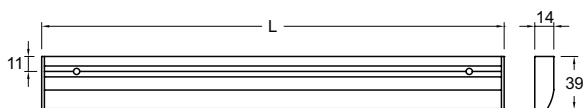

GENIUS

QUOTE / DIMENSIONS

SPECIFICHE PRODOTTO / PRODUCT SPECIFICATIONS

Alimentatori / led driver 230V-50/60Hz pag. 35

DATI TECNICI / TECHNICAL DATA

Alimentazione / Voltage	12Vdc
Luminosità / Brightness	84 lm/W
Colore luce / Light color	Natural White
Classe di isolamento / Isolation Class	III
Grado IP / Degree IP	IP20
Interruttore / Switch	Touch Dimmer
Finitura / Finish	Aluminum / Black
Sicurezza fotobiologica / Photobiological safety	Gruppo rischio esente/ Exempt risk group
Cavo uscita / Exit cable L=...mm	1800mm

Alimentatore non fornito nell'imballo
Led driver not included in the packaging

MONTAGGIO / MOUNTING

CODICI / CODE

CODICE Code	Lunghezza Length	Potenza Power	Finitura Finish
95700870	600 mm	5 W	Aluminum
95700872	900 mm	8 W	Aluminum
95700874	1200 mm	11 W	Aluminum
95700878	1800 mm	17 W	Aluminum
9570087802	600 mm	5 W	Black
9570087804	900 mm	8 W	Black
9570087806	1200 mm	11 W	Black
9570087810	1800 mm	17 W	Black