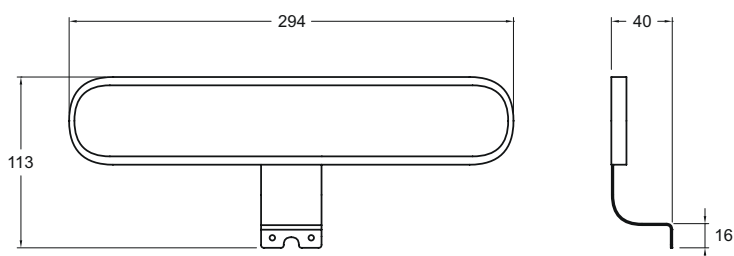

GIOVE

QUOTE / DIMENSIONS

DATI TECNICI / TECHNICAL DATA

Alimentazione / Voltage	12Vdc
Potenza / Power	6,5 W
Luminosità / Brightness	70 lm/W
Colore luce / Light color	Natural White
Classe di isolamento / Isolation Class	III
Grado IP / Degree IP	IP44
Finitura / Finish	Bianco/White
Sicurezza fotobiologica / Photobiological safety	Gruppo rischio esente/ Exempt risk group
Cavo uscita / Exit cable L=...mm	700mm

Alimentatore 230V-50/60Hz compreso nell'imballo
LED driver 230V-50/60Hz included in the packaging

MONTAGGIO / MOUNTING

CODICI / CODE

CODICE
Code

9570092202