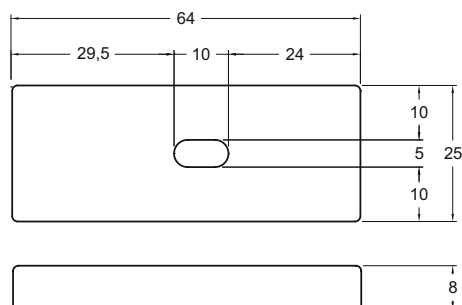

JOLLY/S

QUOTE / DIMENSIONS

SPECIFICHE PRODOTTO / PRODUCT SPECIFICATIONS

Asola specchio = 10x5 mm; R2,5mm /
Mirror hole = 10x5 mm; R2,5mm

MONTAGGIO / MOUNTING

Usare il biadesivo per fissare JOLLY dietro lo specchio
Use self-tape to fix JOLLY behind the mirror.

DATI TECNICI / TECHNICAL DATA

Alimentazione / Voltage	12/24 Vdc
Potenza / Power	4A (48W@12;96W@24)
Classe di isolamento / Isolation Class	III
Interruttore / Switch	Touch dimmer
Cavo uscita / Exit cable L=...mm	1000+1000mm

Alimentatore 230V-50/60Hz compreso nell'imballo
Led driver 230V-50/60Hz included in the packaging

CODICI / CODE

CODICE Code	Tipo di strip controllo Control type
9570100006	Dimmer un colore/one color
9570100008	Bianco dinamico/Tunable white