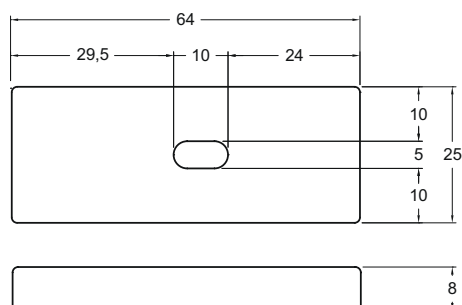

JOLLY

QUOTE / DIMENSIONS

DATI TECNICI / TECHNICAL DATA

Alimentazione / Voltage	12/24 Vdc
Potenza Max / Max Power	4A (48W@12;96W@24)
Classe di isolamento / Isolation Class	III
Interruttore / Switch	Touch Dimmer
Cavo uscita / Exit cable L=...mm	1000+1000mm

MONTAGGIO / MOUNTING

Usare il biadesivo per fissare JOLLY sulla superficie
Use self-tape to fix JOLLY On the surface.

CODICI / CODE

CODICE Code	Tipo di strip controllo Control type
9570100006	Dimmer un colore/one color
9570100008	Bianco dinamico/Tunable white