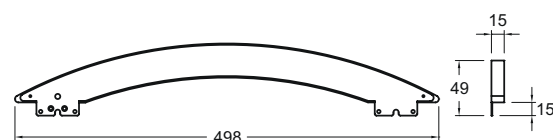

QUOTE / DIMENSIONS