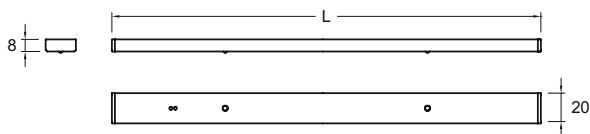

STARLIGHT

QUOTE / DIMENSIONS

SPECIFICHE PRODOTTO / PRODUCT SPECIFICATIONS

Alimentatori / led driver 230V-50/60Hz pag. 35

DATI TECNICI / TECHNICAL DATA

Alimentazione / Voltage	12Vdc
Luminosità / Brightness	350 lm/W
Colore luce / Light color	Natural White
Classe di isolamento / Isolation Class	III
Grado IP / Degree IP	IP20
Interruttore / Switch	Touch Dimmer
Finitura / Finish	Aluminum/Black
Sicurezza fotobiologica / Photobiological safety	Gruppo rischio 2 / Risk group 2
Cavo uscita / Exit cable L=...mm	1800mm

Alimentatore non fornito nell'imballo
Led driver not included in the packaging

MONTAGGIO / MOUNTING

CODICI / CODE

CODICE Code	Lunghezza Length	Potenza Power	Finitura Finish
95700940	600 mm	7,5 W	Aluminum
95700942	900 mm	11,3 W	Aluminum
95700944	1200 mm	15 W	Aluminum
9570094402	600 mm	7,5 W	Black
9570094404	900 mm	11,3 W	Black
9570094406	1200 mm	15 W	Black