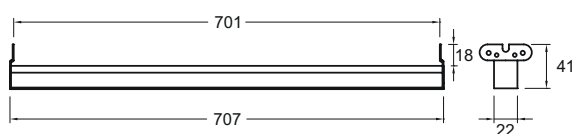

TITANO

QUOTE / DIMENSIONS

DATI TECNICI / TECHNICAL DATA

Alimentazione / Voltage	12Vdc
Potenza / Power	14 W
Luminosità / Brightness	70 lm/W
Colore luce / Light color	Natural White
Classe di isolamento / Isolation Class	III
Grado IP / Degree IP	IP44
Sicurezza fotobiologica / Photobiological safety	Gruppo rischio esente / Exempt risk group
Cavo uscita / Exit cable L=...mm	700mm

Alimentatore 230V-50/60Hz compreso nell'imballo
 Led driver 230V-50/60Hz included in the packaging

MONTAGGIO / MOUNTING

CODICI / CODE

CODICE Code	Finitura Finish
9570092230	Brill
9570092232	Black